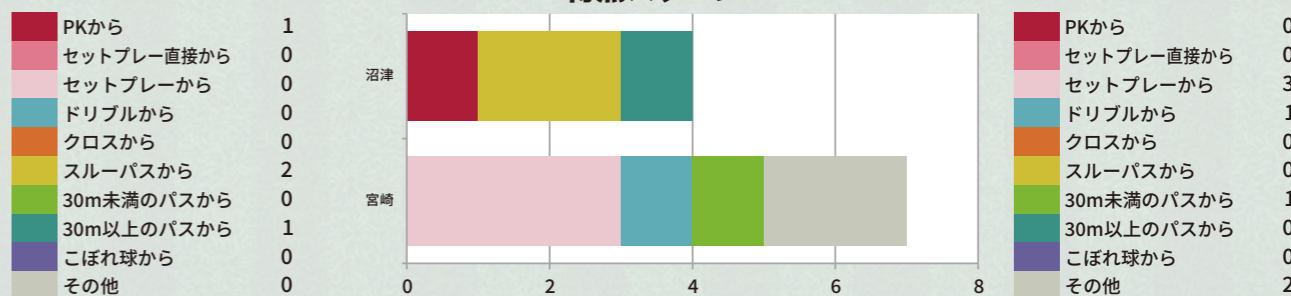

azul claro

2025

明治安田 J3 LEAGUE

2025明治安田J3リーグ第6節

3/23 (日) 14:00 VS テゲバジャーロ宮崎

結束
全力で闘え

開幕4試合で失点数はわずか「1」。開幕から好セーブを連発し、ゴールにカギをかける活躍を見せているのはGK渡辺健太だ。23年に沼津に加入した守護神は、経験を重ねていく過程で「(GKとして)見える景色が変わってきて余裕が出てきた」と自信に満ちている。ここまでGKの最も大きな仕事でもある“ここぞのシュートストップ”でチームを何度も救ってきた。ただ過去2シーズンは正守護神の座を守り切れない悔しさを味わってきた。怪我した昨季の悔しさを糧にする26歳は、「ハイパフォーマンスを続けたい」と殻を破った“ナベケン”の姿を示す。

現在
13位

アスルクラロ沼津

VS

テゲバジャーロ宮崎

現在
7位

REVIEW

開幕から4試合を消化している沼津は、リーグ戦では1勝3分けと無敗をキープしているものの、直近は3試合連続ドローと勝ち切れない試合が続いている。

その中でポジティブなのは守備面だ。栃木シティ戦、栃木SC戦と2試合続けて無失点を継続しており、チーム全体がゴール前で体を張って硬い守備を見せられていることは前向きな材料ではあるがチームは現状の守備に満足していない。「最後のところで体を張ったり、粘り強く守るところが非常に割合を占めているので、そこは継続しつつもそこまでいかせない守備が大事になってくると思う」(菅井拓也)。そのためにはいかに前線からプレッシャーをかけた時に、チーム全体が連動してボールを奪い切れるかがポイントだ。そのメリハリと見極めを求めている中山雅史監督は、「プレスに行く時はそのタイミングと強度を合わせていきたい。そこでプレスにいったことを無駄にして

欲しくないので、プレスにいくなら全員でいかなければいけない。その見極めが大事になる」とチームとして連動できるかがさらに守備を向上させていくためのポイントになる。

ホームに迎え撃つテゲバジャーロ宮崎は、ここまで2勝1分2敗。栃木シティと対戦した前節は前半のうちに3点のリードを許す苦しい展開を強いられたが、試合終盤にオウンゴールと途中出場の松本ケンチザンガの初ゴールで1点差に迫る意地を見せた。ただチームとしては2試合勝ちなしと足踏みが続いているだけに、3試合ぶりの勝利を掴むべく高いモチベーションで愛鷹に乗り込んでくるだろう。

沼津は攻守両面の課題を克服してリーグ戦では勝利を飾ることができていない宮崎を撃破することで更なる自信を手にした一戦となる。

Writing by 森 亮太

- GK 1 渡辺 健太
- DF 2 宮脇 茂夫
- 28 井上 航希
- 5 篠崎 輝和
- 16 三原 秀真
- MF 18 菅井 拓也
- 24 柳町 魁耀
- 14 徳永 晃太郎
- 17 藤井 建悟
- 8 鈴木 拳士郎
- 11 森 夢真

予想フォーメーション

- GK 55 青木 心
- DF 24 松本 雄真
- 33 黒木 謙吾
- 35 江川 慶城
- 39 下川 陽太
- MF 50 安田 虎士朗
- 8 力安 祥伍
- 20 阿野 真拓
- 47 奥村 晃司
- 10 井上 怜
- FW 11 橋本 啓吾

STATs

チームスタッツ

1.0 (11)	ゴール	1.4 (6)
11.3 (10)	ドリブル	12.6 (5)
9.3 (19)	クロス	19.6 (3)
410.3 (11)	パス	467.8 (7)
1.8 (9)	インターセプト	0.2 (20)
30.3 (2)	クリア	22.6 (14)
21.3 (6)	タックル	24.2 (1)
6.0 (18)	シュート	9.2 (6)

※試合平均値。( )内はリーグ順位

得点パターン