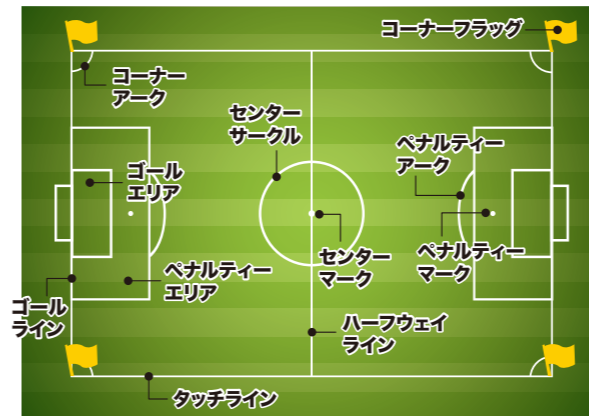

みなさまのご協力をおねがいいたします。
J.LEAGUE

試合の基本

サッカーの基本ルール サッカーは、11人対11人で対戦し、ボールを相手ゴールに入れて得点を競うスポーツである。試合は前半・後半各45分で行われ、ハーフタイムは15分。得点の多いチームが勝利し、同点なら引き分けとなるが、トーナメントでは延長戦やPK戦が行われることもある。

フィールドとプレイヤー フィールドは縦100~110m、横64~75mの長方形。ゴールは幅7.32m、高さ2.44m。各チームはゴールキーパー1人とフィールドプレイヤー10人で構成される。ゴールキーパーのみがペナルティエリア内で手を使える。